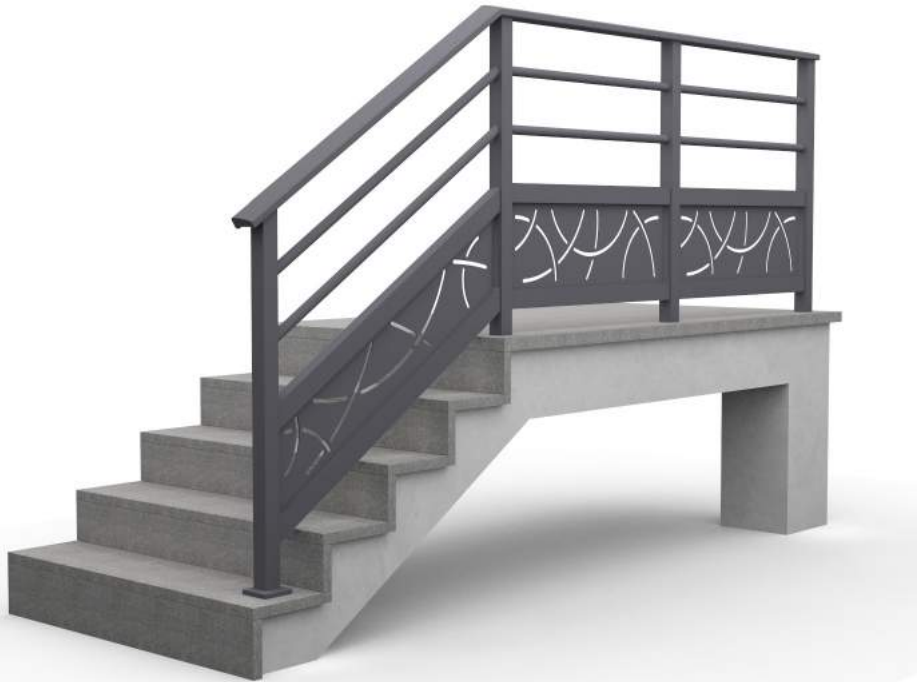

M18

M19

M20

M21

M22

En option

- Fixations en nez de dalle
- Jonctions des mains courantes droits / rampant
- Main courante sur poteaux
- Jonction des angles quelconques

Gamme Duo Tôle

PERSONNALISABLE, DESIGN, MODERNE

BARREAU Ø30MM ROND

Perforations

CARRÉ 20MM

OBLONG 20x8MM

ROND 20MM

Décor

M02